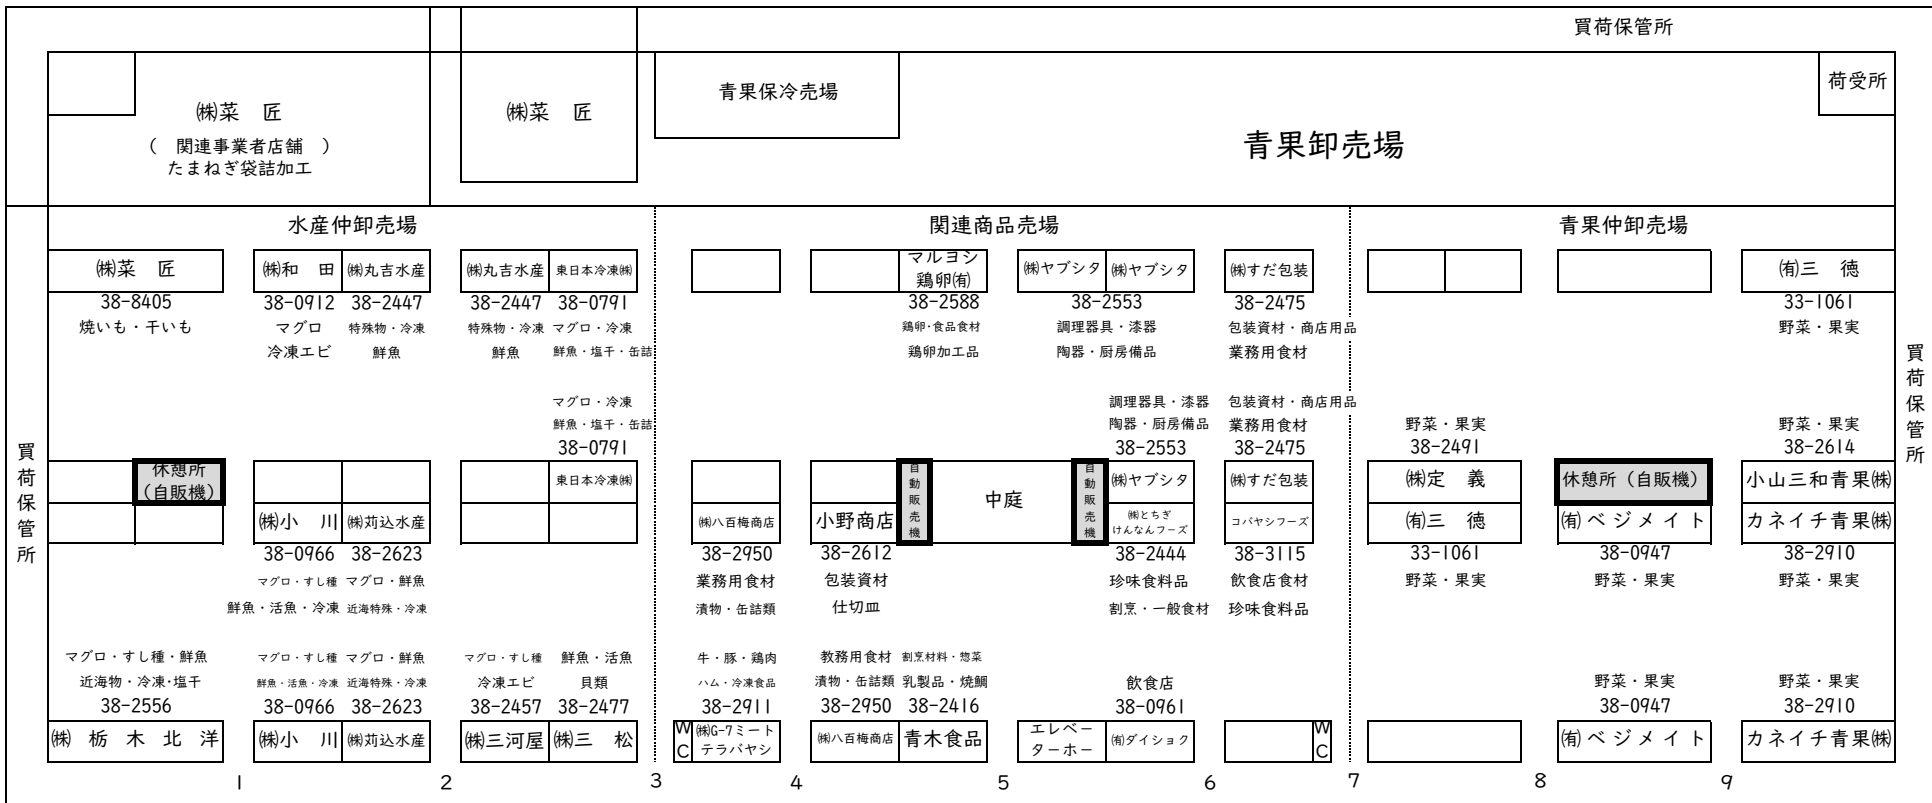

(R6.5.1現在)

自動販売機設置箇所

《中央棟》

ホームページ

<https://www.kennanichiba.org>

(1階)

正面入口