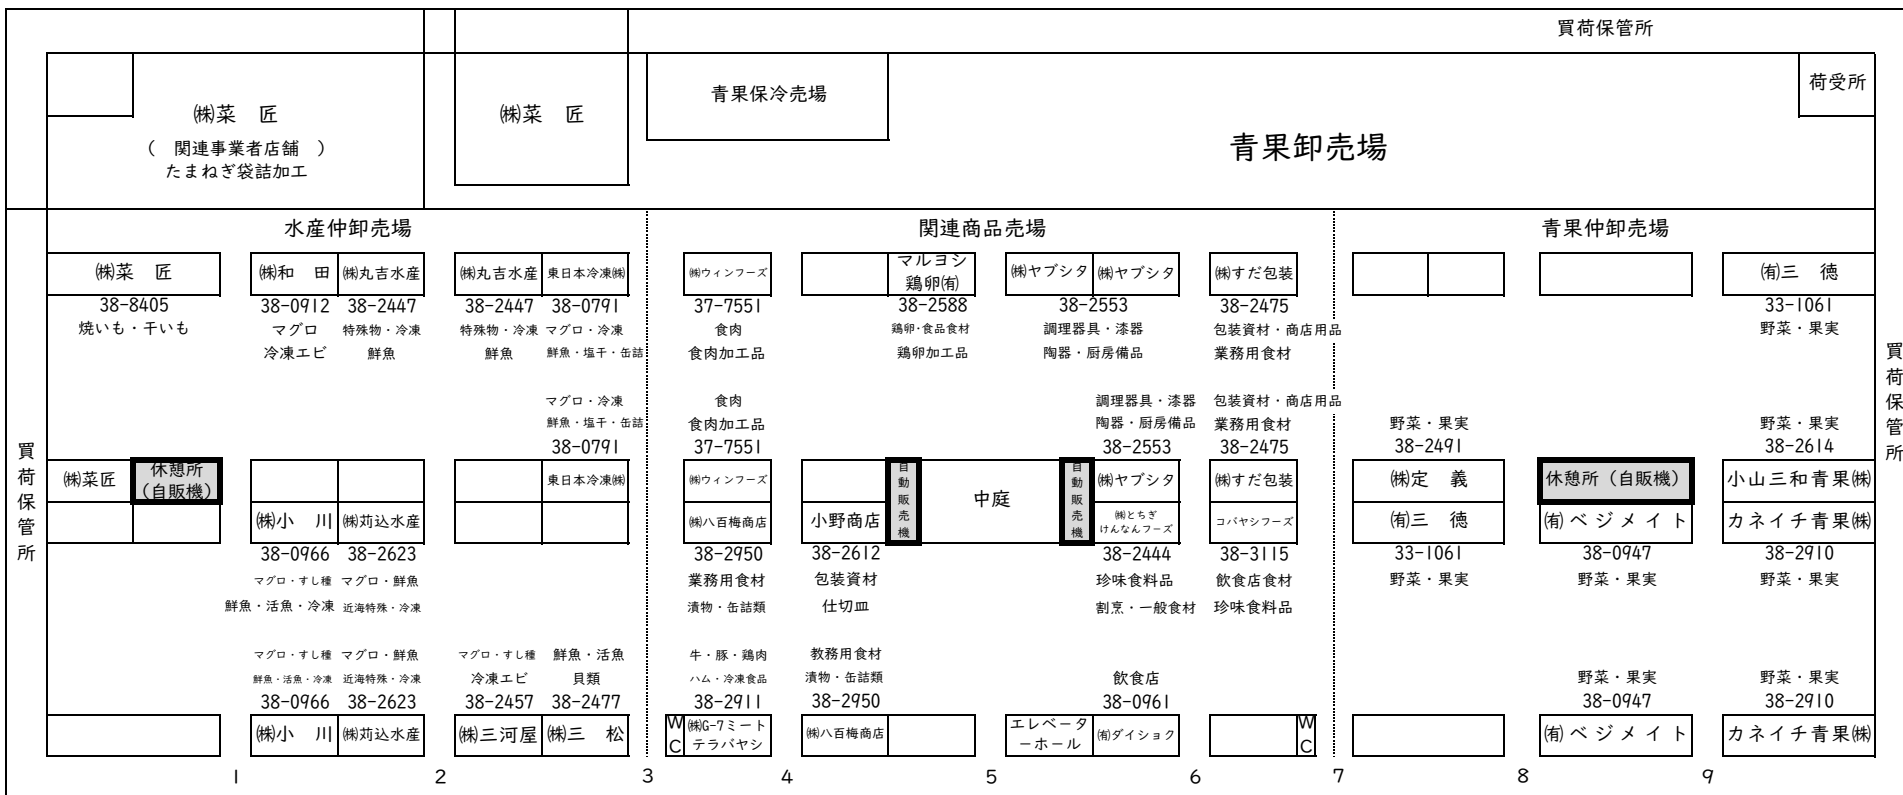

(R6.11.1現在)

自動販売機設置箇所

2階入口

(1階)

せり台

花き卸売場

《中央棟》

ホームページ <https://www.kennanichiba.org>

(1階)

正面入口